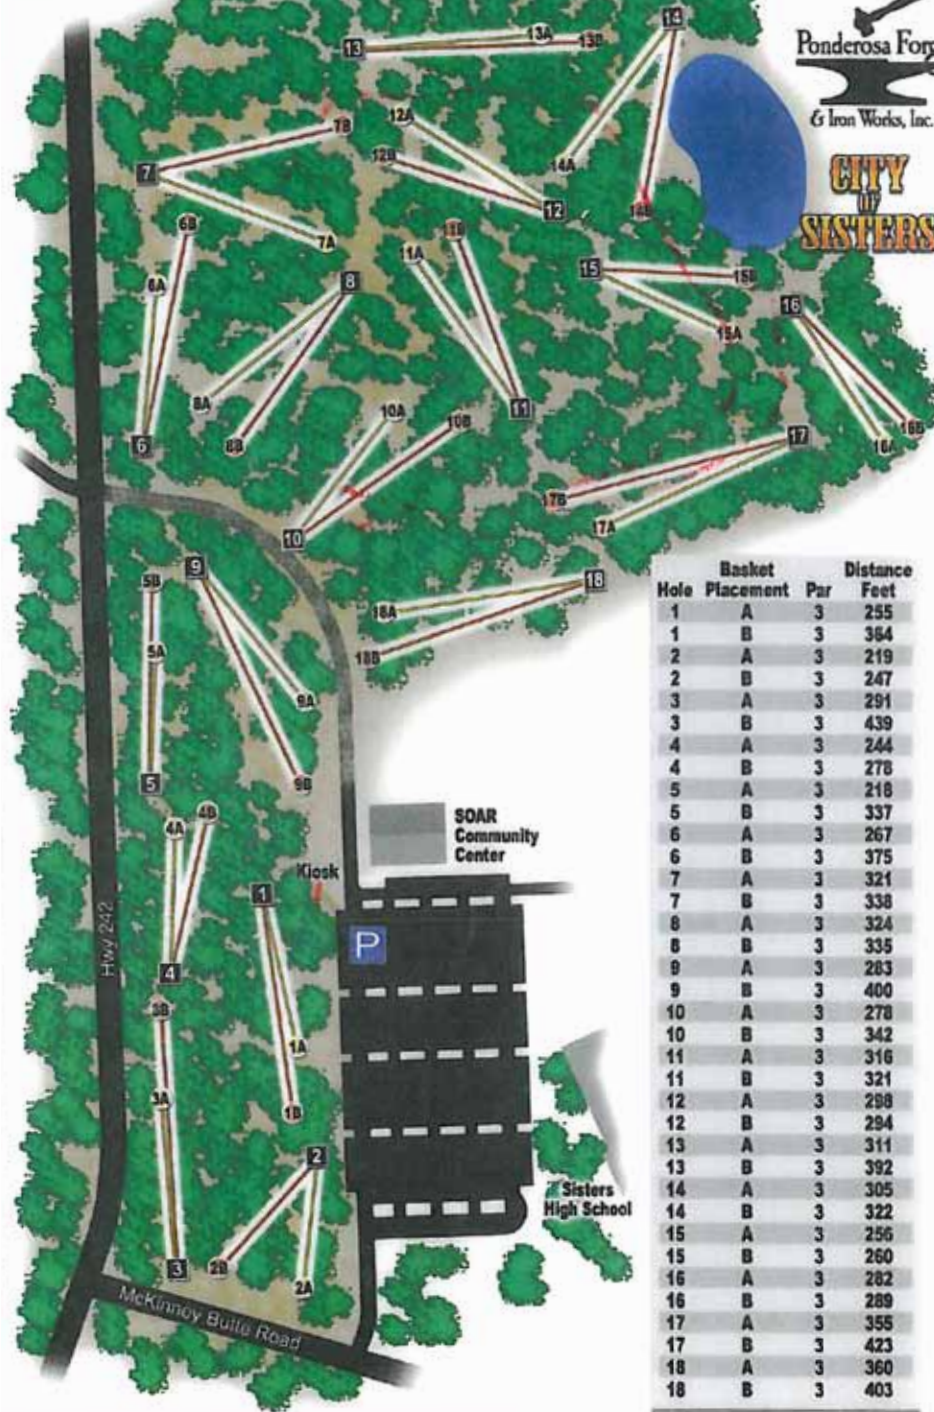

# SISTERS DISC GOLF COURSE

Hole	Basket Placement	Par	Distance Feet
1	A	3	255
1	B	3	364
2	A	3	219
2	B	3	247
3	A	3	291
3	B	3	439
4	A	3	244
4	B	3	278
5	A	3	218
5	B	3	337
6	A	3	267
6	B	3	375
7	A	3	321
7	B	3	338
8	A	3	324
8	B	3	335
9	A	3	283
9	B	3	400
10	A	3	278
10	B	3	342
11	A	3	316
11	B	3	321
12	A	3	298
12	B	3	294
13	A	3	311
13	B	3	392
14	A	3	305
14	B	3	322
15	A	3	256
15	B	3	260
16	A	3	282
16	B	3	289
17	A	3	355
17	B	3	423
18	A	3	360
18	B	3	403

- Solid Rock Granite
- Rustic Mountain Wood & Metal Works
- Frank Trostel
- The Kemper Family
- Doug Green
- Tyler Davio (Kiosk)
- Ryan Lane
- Garretson Design

The **SISTERS** Country

Sisters Area Chamber of Commerce  
 291 East Main  
**541-549-0251**  
[www.thesisterscountry.com](http://www.thesisterscountry.com)